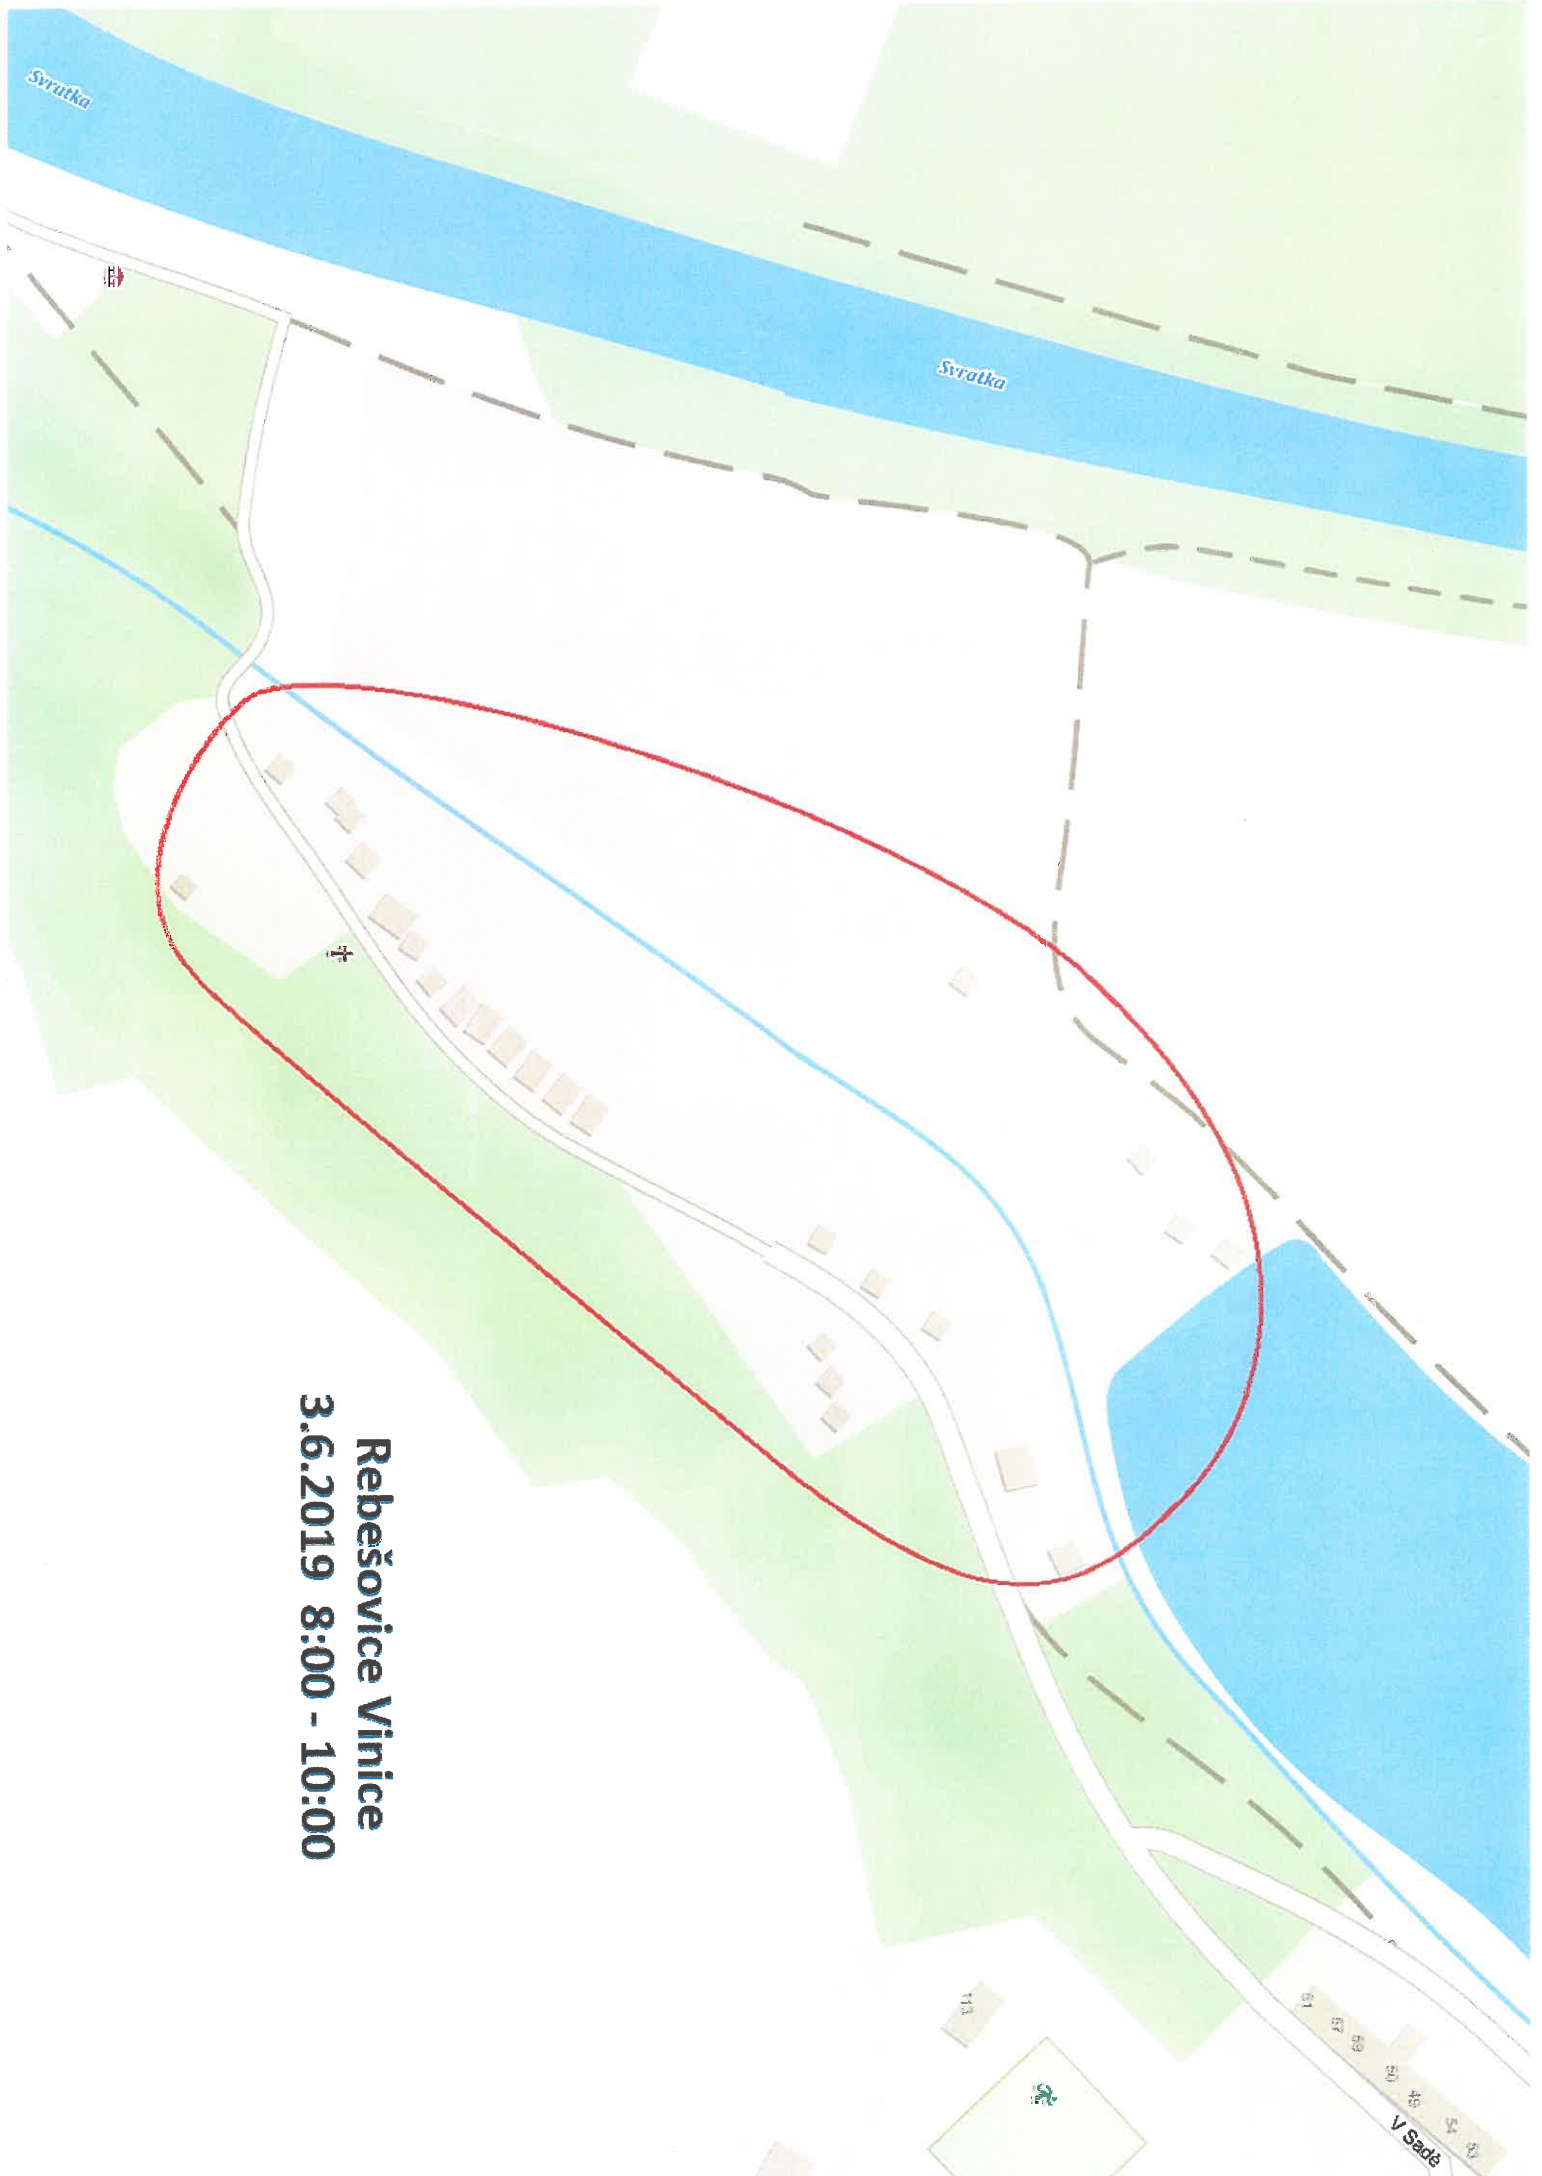

Rebešovice Vinice
3.6.2019 8:00 - 10:00