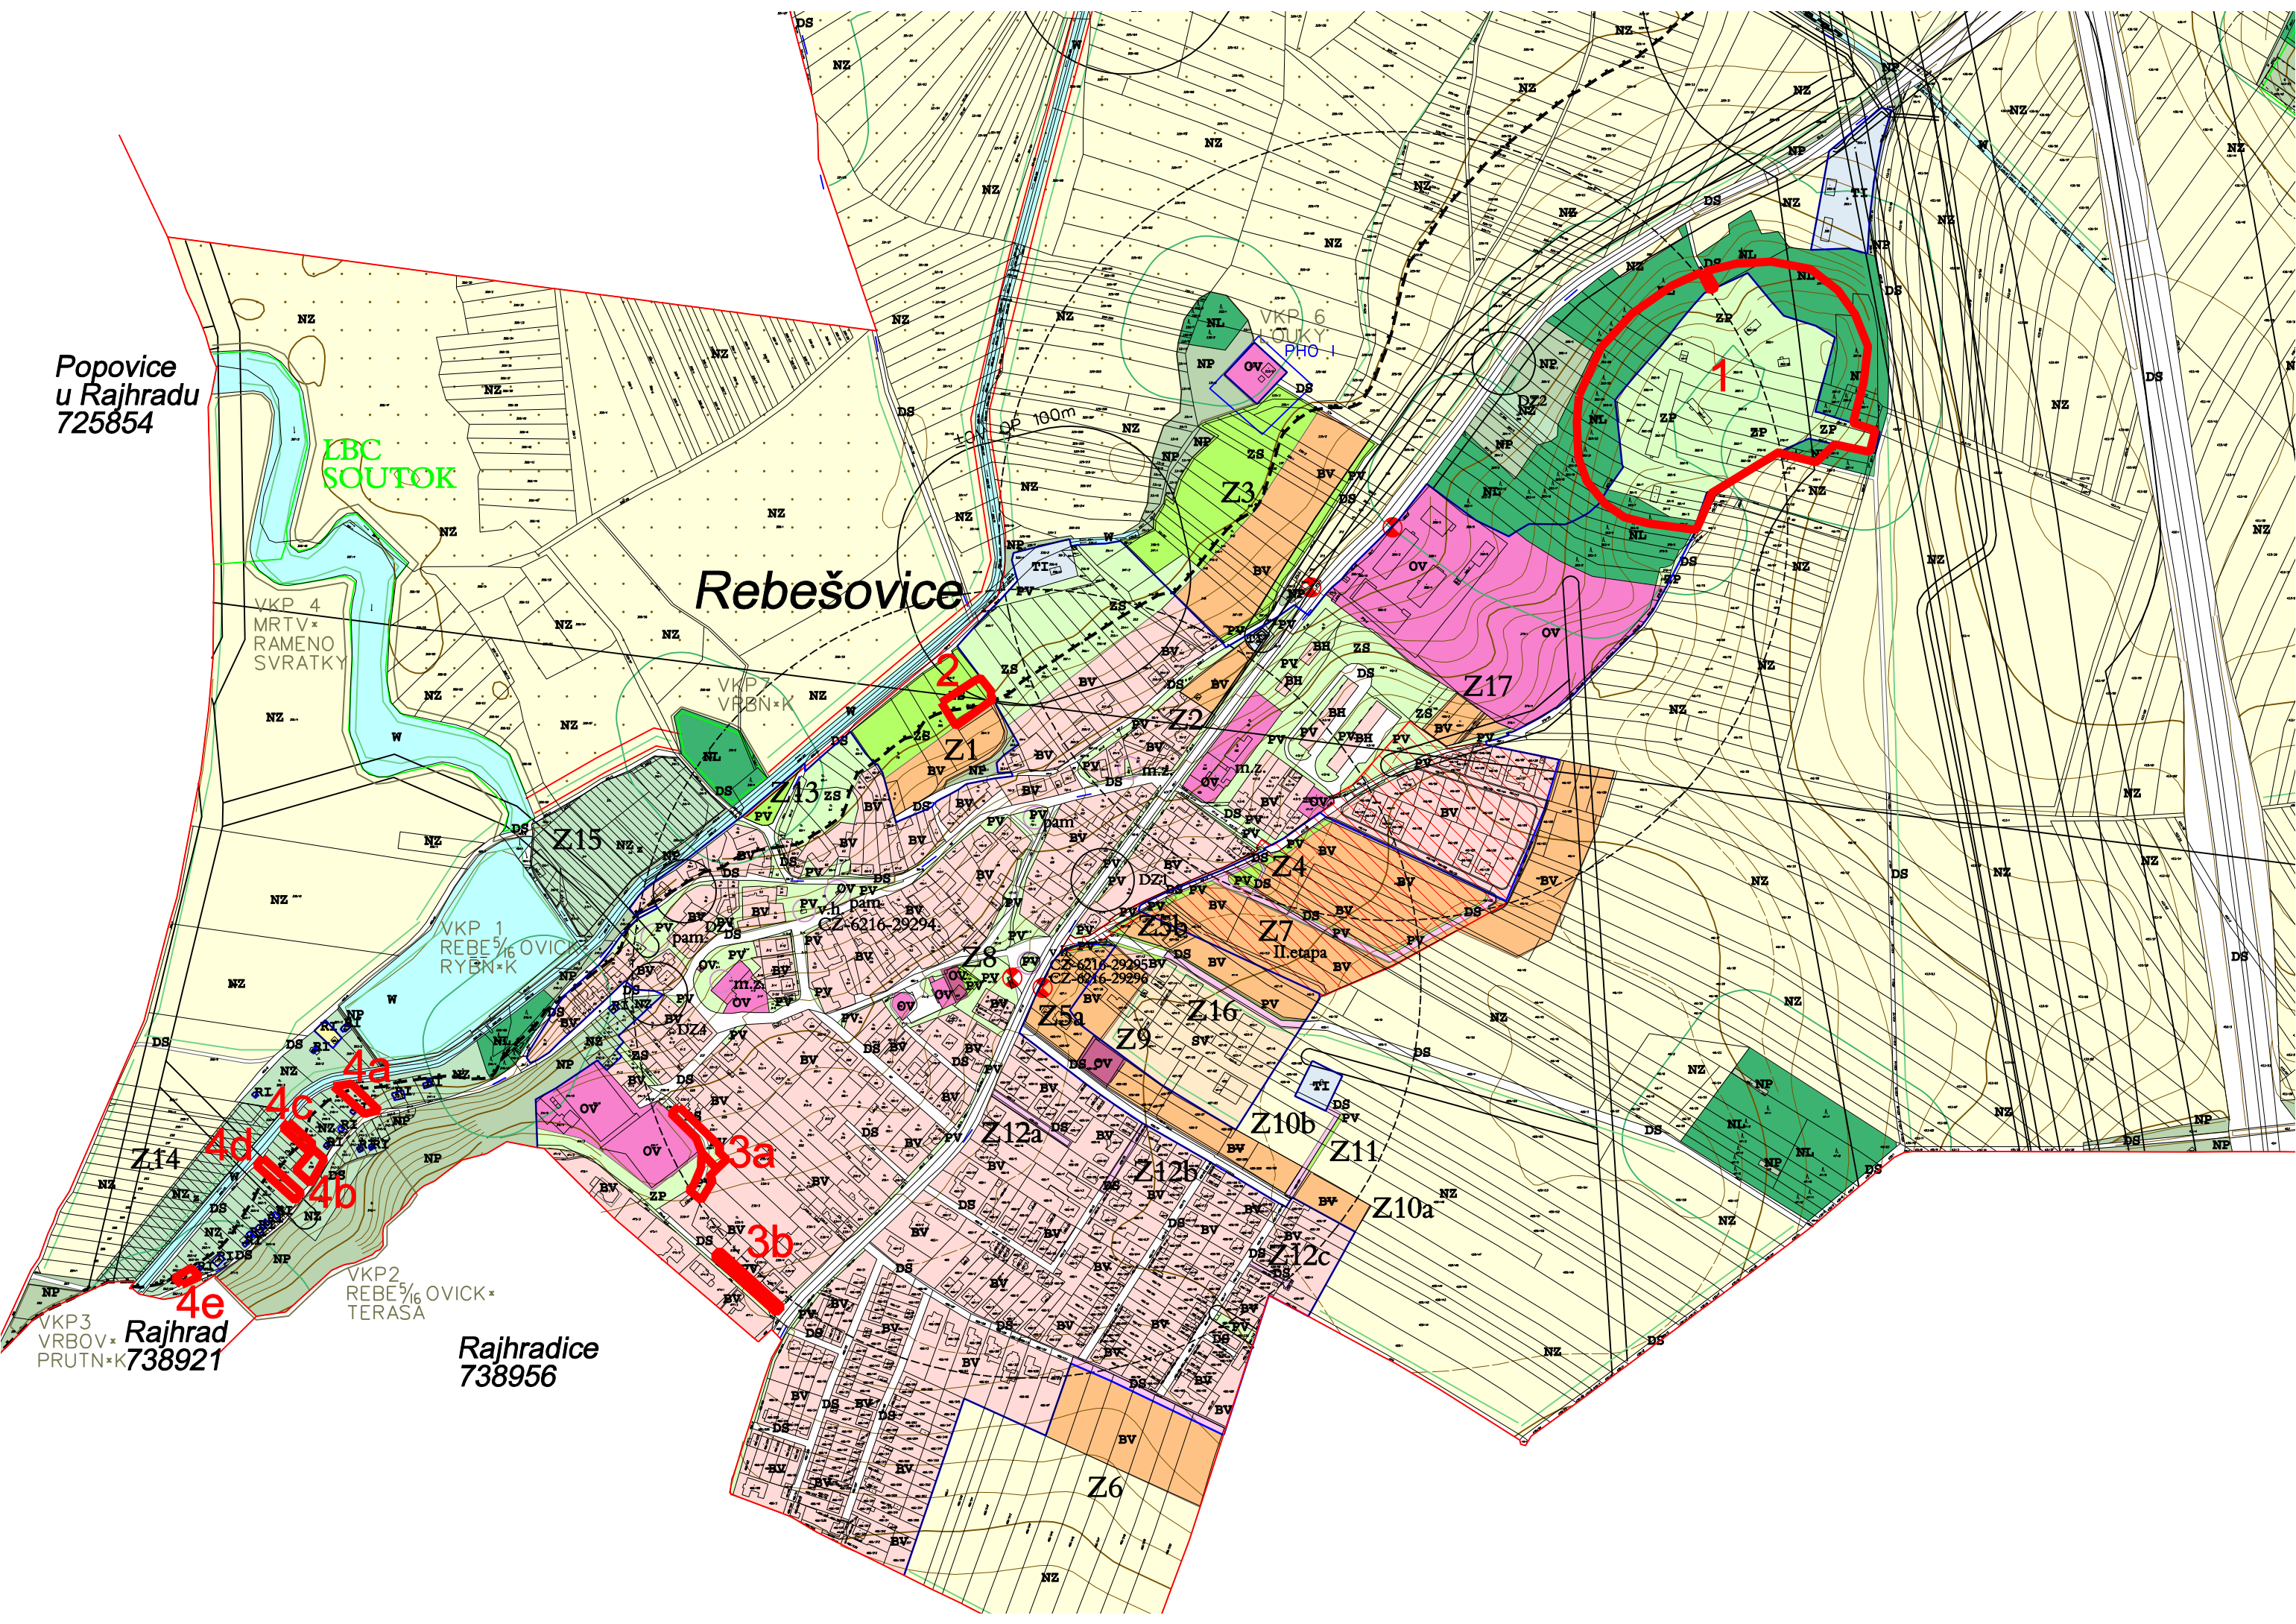

Popovice
u Rajhradu
725854

LBC
SOUTOK

Rebešovice

VKP 6
OLUKY
PHO 1

VKP 4
MRTV
RAMENO
SVRATKY

VKP 7
VRBN*K

VKP 1
REBEŠOVICE
RYBN*K

CZ-6216-29294

CZ-6216-29295

CZ-6216-29296

VKP2
REBEŠOVICE
TERASA

Rajhradice
738956

VKP3
VRBOV
PRUTN*K
738921

4a
4b
4c
4d
4e

3a
3b

Z6