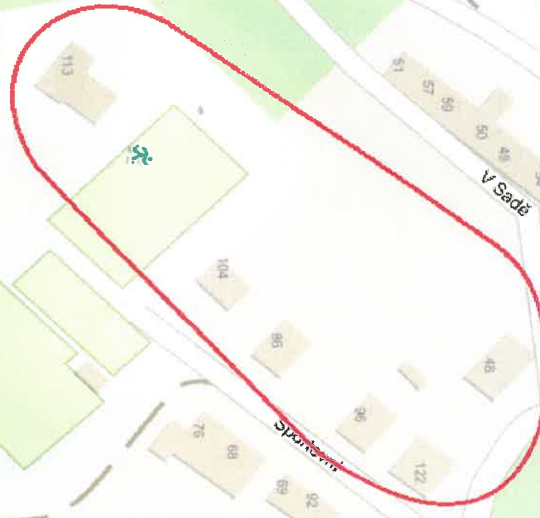

Ivanovický potok

Rebešovice  
řivník

**15.10.2020 8:00 - 15:00**  
**Rebešovice**

Ivanovický potok

Ivanovický potok

V Sadě

Na Dědině

sv. Jan Nepomucký