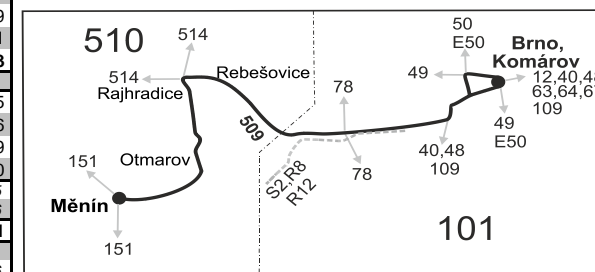

SOBOTA + NEDELE

Číslo spoje:	202	204	206	208	210	212	214	216	218	220	
Úsek	☒†	☒†	☒†	☒†	☒†	☒†	☒†	☒†	☒†	☒†	
Nežve vydat	510 Měnín, obch.stř.	4:53	6:53	7:53	9:53	11:53	13:53	15:53	17:53	19:53	21:53
	510 Měnín, u mlýna	4:54	6:54	7:54	9:54	11:54	13:54	15:54	17:54	19:54	21:54
	510 Měnín, ZD (z)	4:55	6:55	7:55	9:55	11:55	13:55	15:55	17:55	19:55	21:55
	510 Otmarov, chaloupka	4:57	6:57	7:57	9:57	11:57	13:57	15:57	17:57	19:57	21:57
	510 Otmarov	4:59	6:59	7:59	9:59	11:59	13:59	15:59	17:59	19:59	21:59
	510,0 Rajhradice, Obalovna (z)	5:01	7:01	8:01	10:01	12:01	14:01	16:01	18:01	20:01	22:01
	510 Rajhradice, váha	5:03	7:03	8:03	10:03	12:03	14:03	16:03	18:03	20:03	22:03
	510 Rebešovice	5:05	7:05	8:05	10:05	12:05	14:05	16:05	18:05	20:05	22:05
	510,0 Rebešovice, Horky (z)	5:06	7:06	8:06	10:06	12:06	14:06	16:06	18:06	20:06	22:06
	101 Brno, Chrlice, smýčka	5:09	7:09	8:09	10:09	12:09	14:09	16:09	18:09	20:09	22:09
	101 Brno, Chrlice, nádraží	5:10	7:10	8:10	10:10	12:10	14:10	16:10	18:10	20:10	22:10
	→ 64 Brno, Komárov	7:15	8:10	10:10	12:10	14:10	16:10	18:10	20:15	22:15	
	→ S2 Brno hl.n.	5:15	7:16	8:16	10:16	12:16	14:16	16:16	18:16	20:16	22:16
	101 Brno, Chrlické náměstí (o)	5:11	7:11	8:11	10:11	12:11	14:11	16:11	18:11	20:11	22:11
	→ 78 Modřice, Olympia	8:24	10:21	12:21	14:21	16:21	18:21	20:21			
→ 78 Brno, Židenice	5:16	7:16	8:16	10:17	12:17	14:17	16:17	18:17	20:17	22:16	

Vysvětlivky:

- ⇒ spoje navazující na linku 509
- (z) zastávka celodenně na znamení
- (o) zastávka od 20 do 5 hodin na znamení
- ♣ spoj s bezbariérové přístupným vozidlem
- ☒ jede v pracovních dnech

- ☒ jede v sobotu
- † jede v neděli a ve státem uznávané svátky
- 50 nejede 26.10. a 27.10.
- 60 nejede 26.10., 27.10. a 18.11.

Šťastnou cestu s IDS JMK